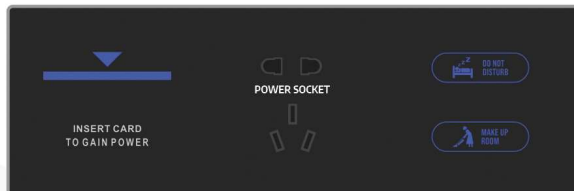

پاور سوئیچ و پنل های چند منظوره

پنل سه منظوره (260mm*85mm)

پنل دو منظوره (170mm*85mm)

پاور سوئیچ (85mm*85mm)

پنل اعلان تک (85mm*85mm)

Code: E8G

Code: E8S

Code: E18