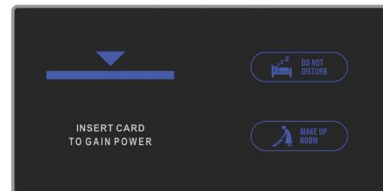

پاور سوئیچ و پنل های چند منظوره

پنل سه منظوره (260mm*85mm)

پنل دو منظوره (170mm*85mm)

پاور سوئیچ (85mm*85mm)

پنل اعلان تک (85mm*85mm)

Code: E8G

Code: E8S

Code: E18